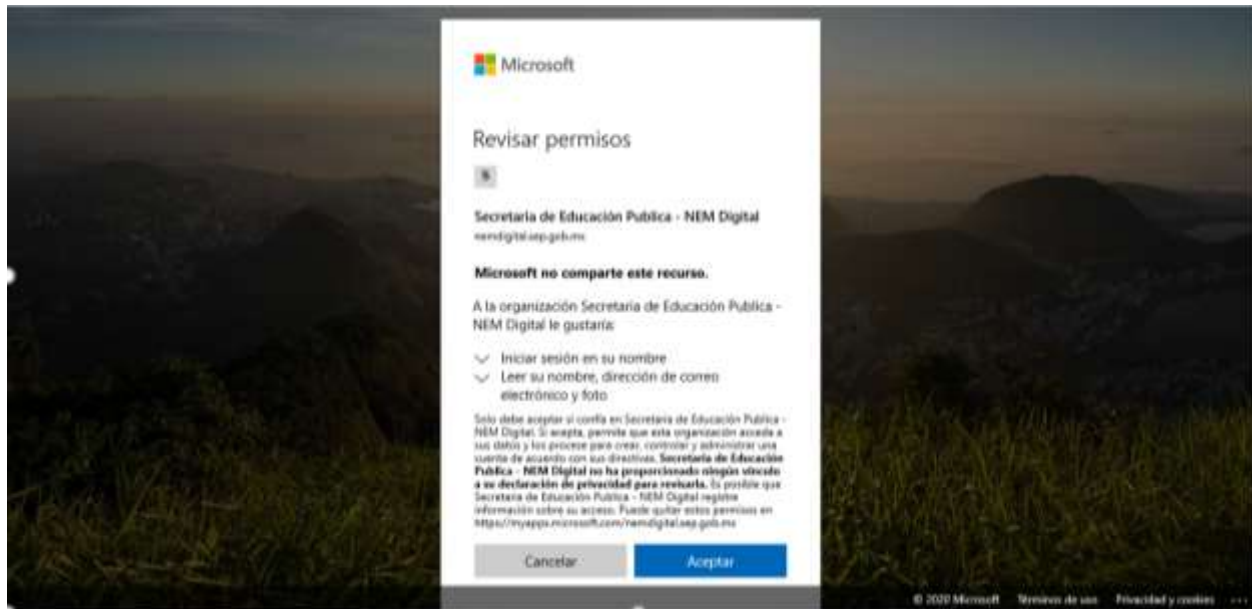

Paso 4.- Al aceptar la invitación te aparecerá otra ventana para aceptar los permisos de acceso a la plataforma