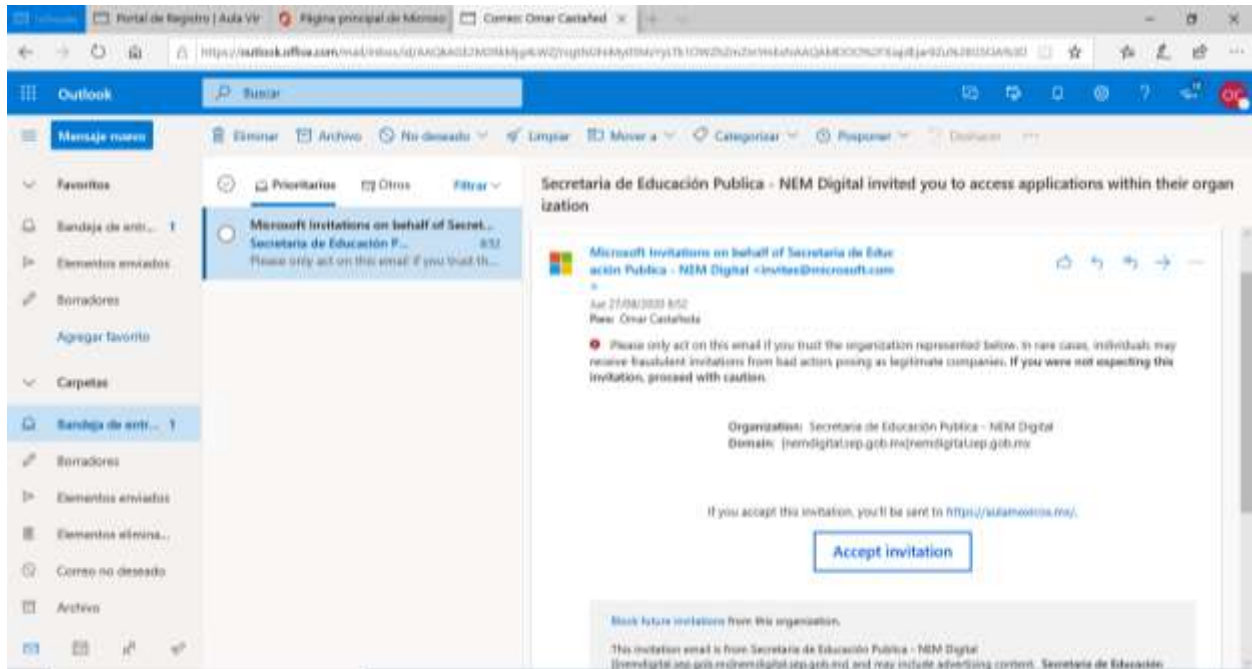

Paso 3.- Deberás abrir tu correo electrónico y aceptar la invitación